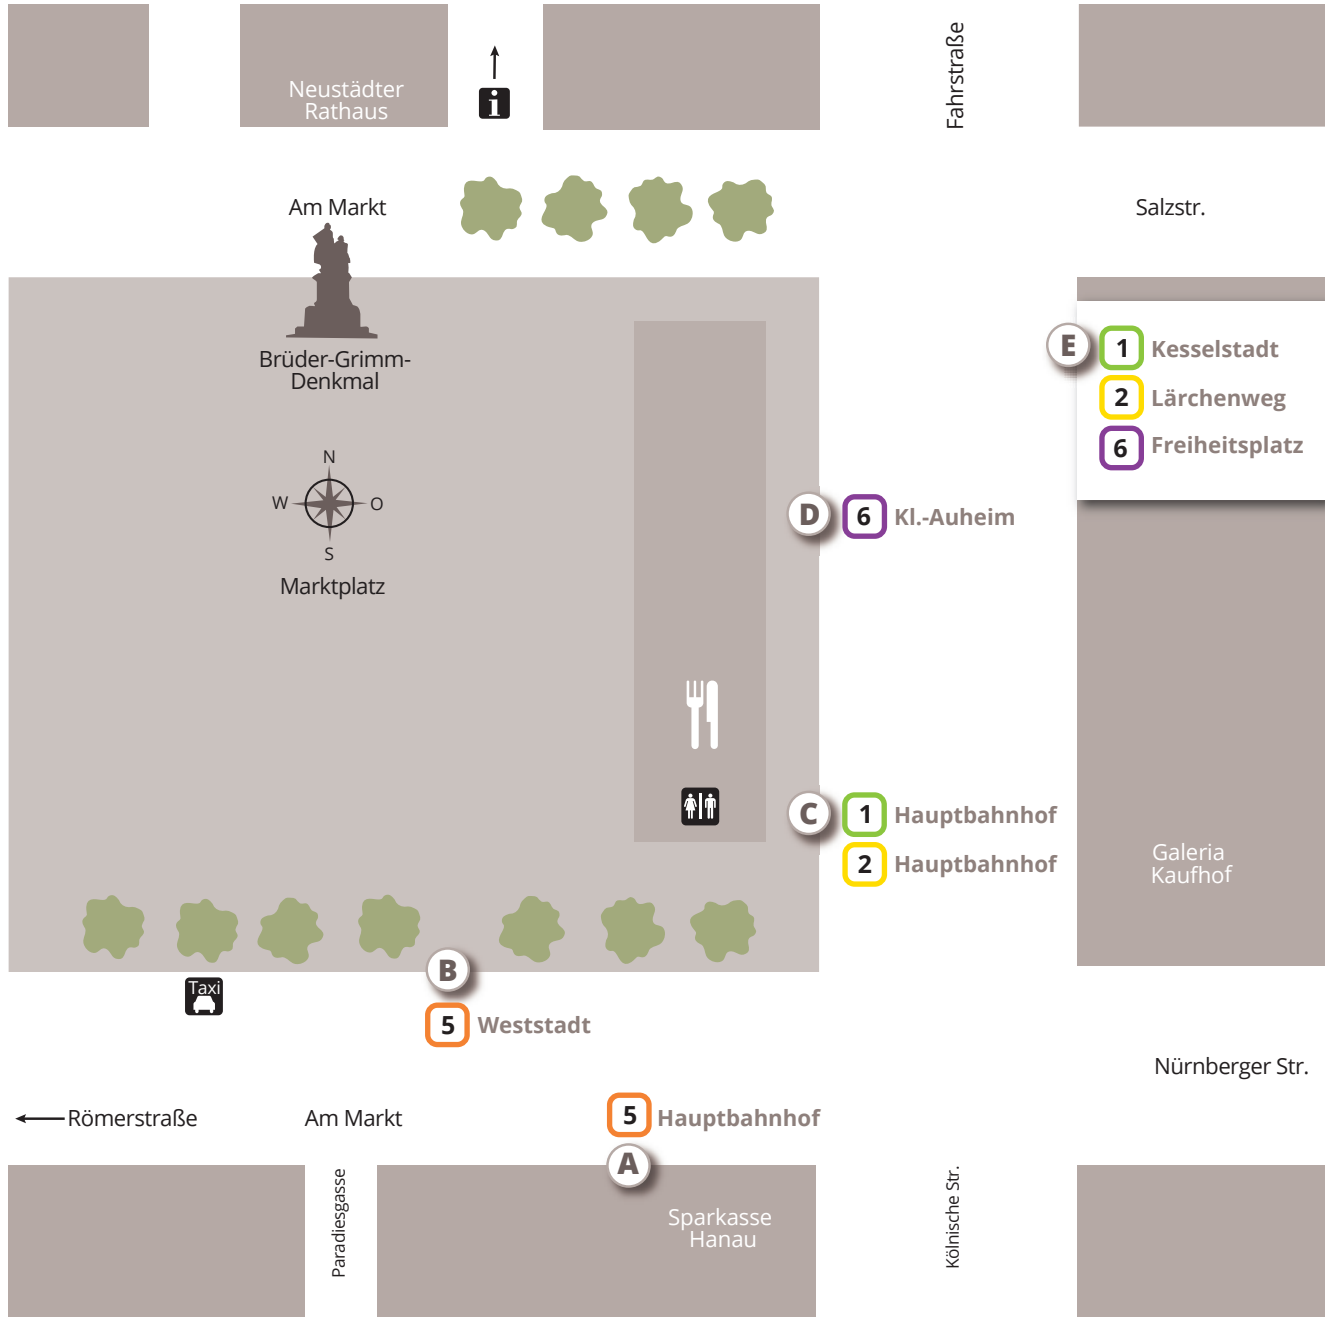

# Hanau Marktplatz | 2024

HanauLNO  
Lokale Nahverkehrsorganisation GmbH

- Linie
- 1
  - 1
  - 2
  - 2
  - 5
  - 5
  - 6
  - 6

- Verlauf/Richtung
- Dunlop – Hauptbahnhof
  - Rosenau – Friedhof Kesselstadt
  - Hauptbahnhof
  - Francois-Gärten/VHS – Lärchenweg (Lamboy)
  - Hauptbahnhof
  - Westbahnhof – Weststadt (Kesselstadt)
  - Wolfgang – Großauheim – Friedhof Klein-Auheim
  - Freiheitsplatz

- Steig
- C
  - E
  - C
  - E
  - A
  - B
  - D
  - E

**RMV-MobilitätsZentrale Hanau**  
Im Forum 2b  
Haltestelle: Freiheitsplatz  
Montag - Freitag: 7:00 - 18:00 Uhr  
Samstag: 7:30 - 15:00 Uhr  
Fon: 0 61 81 - 300 88 46  
[www.mobizentrale.hanau.de](http://www.mobizentrale.hanau.de)