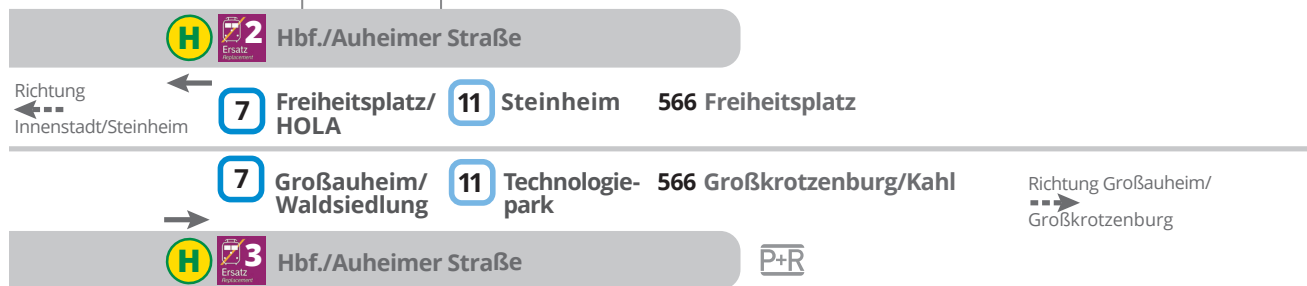

Hanau Hauptbahnhof | 2026

HanauLNO
Lokale Nahverkehrsorganisation GmbH

RMV-MobilitätsInfo DB-Reisezentrum Hauptbahnhof WC

Linie	Verlauf / Richtung	Steig
1	Dunlop – Freiheitsplatz – Friedhof Kesselstadt	A
2	Freiheitsplatz – Lärchenweg (Lamboy)	A
5	Marktplatz – Königsberger Str. (Kesselstadt)	A
7	Freiheitsplatz – Hohe Landesschule	Auheimer Str.
7	Waldsiedlung (Großauheim)	Auheimer Str.
8	Pioneer Park – Waldsiedlung (Großauheim)	B
11	Degussa – Technologiepark (Wolfgang)	Auheimer Str.
11	Bf. Steinheim – Rondo Steinheim	Auheimer Str.
20	Kiefernweg (Lamboy)	B
30	Erlensee – Bruchköbel – MT-Wachenbuchen	D
51	Rodenbach – Langenselbold	B
562	Freiheitsplatz – Bruchköbel – Nidderau	F
566	Großauheim – Großkrotzenburg / Kahl	Auheimer Str.
566	Freiheitsplatz	Auheimer Str.
OF-87	Klein-Auheim – Hainburg – Seligenstadt	F
X57	Freiheitsplatz – Frankfurt-Enkheim	F
X64	Westbahnhof – Freiheitsplatz	F
X64	Obertshausen – Heusenstamm	F
X93	Erlensee – Neuberg-Ravolzhausen	D
X94	Erlensee – Neuberg-Rüdigheim	D
	Fernbus / Reisebus	E G
mainer	On-Demand-Angebot der HSB	B
1 Ersatz	S8, S9, RB49, RE50, RB51, RE85, RB86	F
2 Ersatz	RE54, RE55, RB58, RE59, Ri. Frankfurt	Auheimer Str.
3 Ersatz	RE54, RE55, RB56, RB58, RE59, Ri. Kahl/AB	Auheimer Str.

- Legende:
- Fahrkartenautomaten
 - Taxi
 - WC
 - Aufzug

Änderungen vorbehalten
Gültig ab 14. Dezember 2025