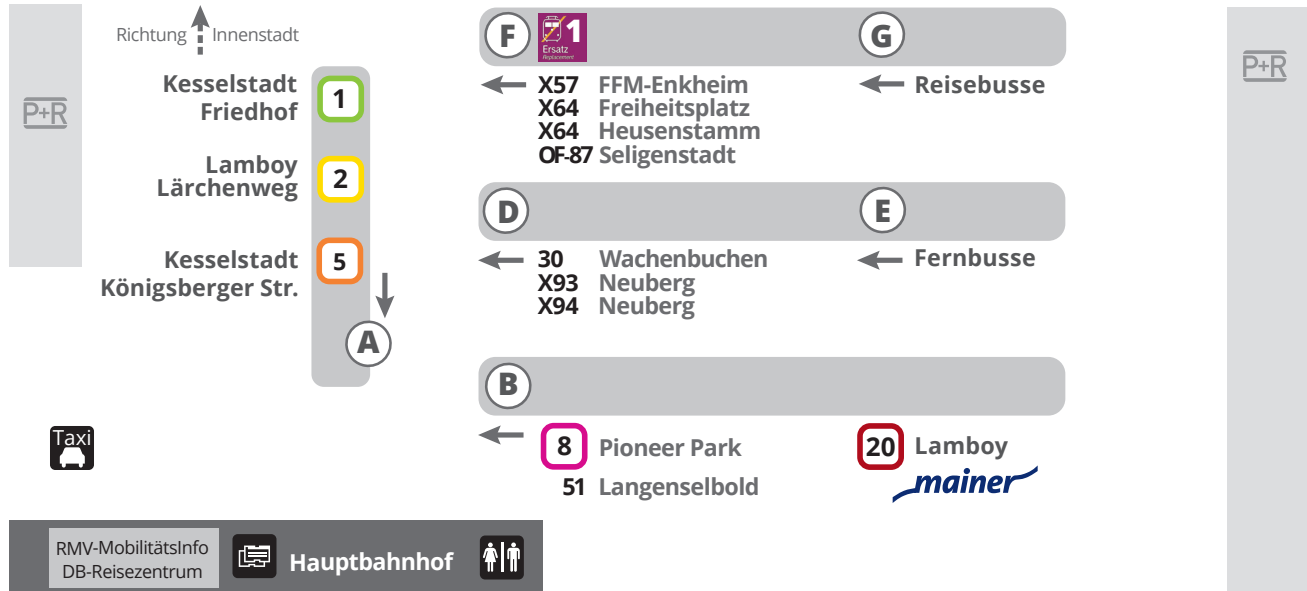

Hanau Hauptbahnhof | 2026

HanauLNO
Lokale Nahverkehrsorganisation GmbH

RMV-MobilitätsInfo DB-Reisezentrum Hauptbahnhof WC

Linie	Verlauf / Richtung	Steig
1	Dunlop – Freiheitsplatz – Friedhof Kesselstadt	A
2	Freiheitsplatz – Lärchenweg (Lamboy)	A
5	Marktplatz – Königsberger Str. (Kesselstadt)	A
7	Freiheitsplatz – Hohe Landesschule	Auheimer Str.
7	Waldsiedlung (Großauheim)	Auheimer Str.
8	Pioneer Park – Waldsiedlung (Großauheim)	B
11	Degussa – Technologiepark (Wolfgang)	Auheimer Str.
11	Bf. Steinheim – Rondo Steinheim	Auheimer Str.
20	Kiefernweg (Lamboy)	B
30	Erlensee – Bruchköbel – MT-Wachenbuchen	D
51	Rodenbach – Langenselbold	B
562	Freiheitsplatz – Bruchköbel – Nidderau	F
566	Großauheim – Großkrotzenburg / Kahl	Auheimer Str.
566	Freiheitsplatz	Auheimer Str.
OF-87	Klein-Auheim – Hainburg – Seligenstadt	F
X57	Freiheitsplatz – Frankfurt-Enkheim	F
X64	Westbahnhof – Freiheitsplatz	F
X64	Obertshausen – Heusenstamm	F
X93	Erlensee – Neuberg-Ravolzhausen	D
X94	Erlensee – Neuberg-Rüdigheim	D
	Fernbus / Reisebus	E G
mainer	On-Demand-Angebot der HSB	B
1 Ersatz	S8, S9, RB49, RE50, RB51, RE85, RB86	F
2 Ersatz	RE54, RE55, RB58, RE59, Ri. Frankfurt	Auheimer Str.
3 Ersatz	RE54, RE55, RB56, RB58, RE59, Ri. Kahl/AB	Auheimer Str.

- Legende:
- Fahrkartenautomaten
 - Taxi
 - WC
 - Aufzug

Änderungen vorbehalten
Gültig ab 14. Dezember 2025