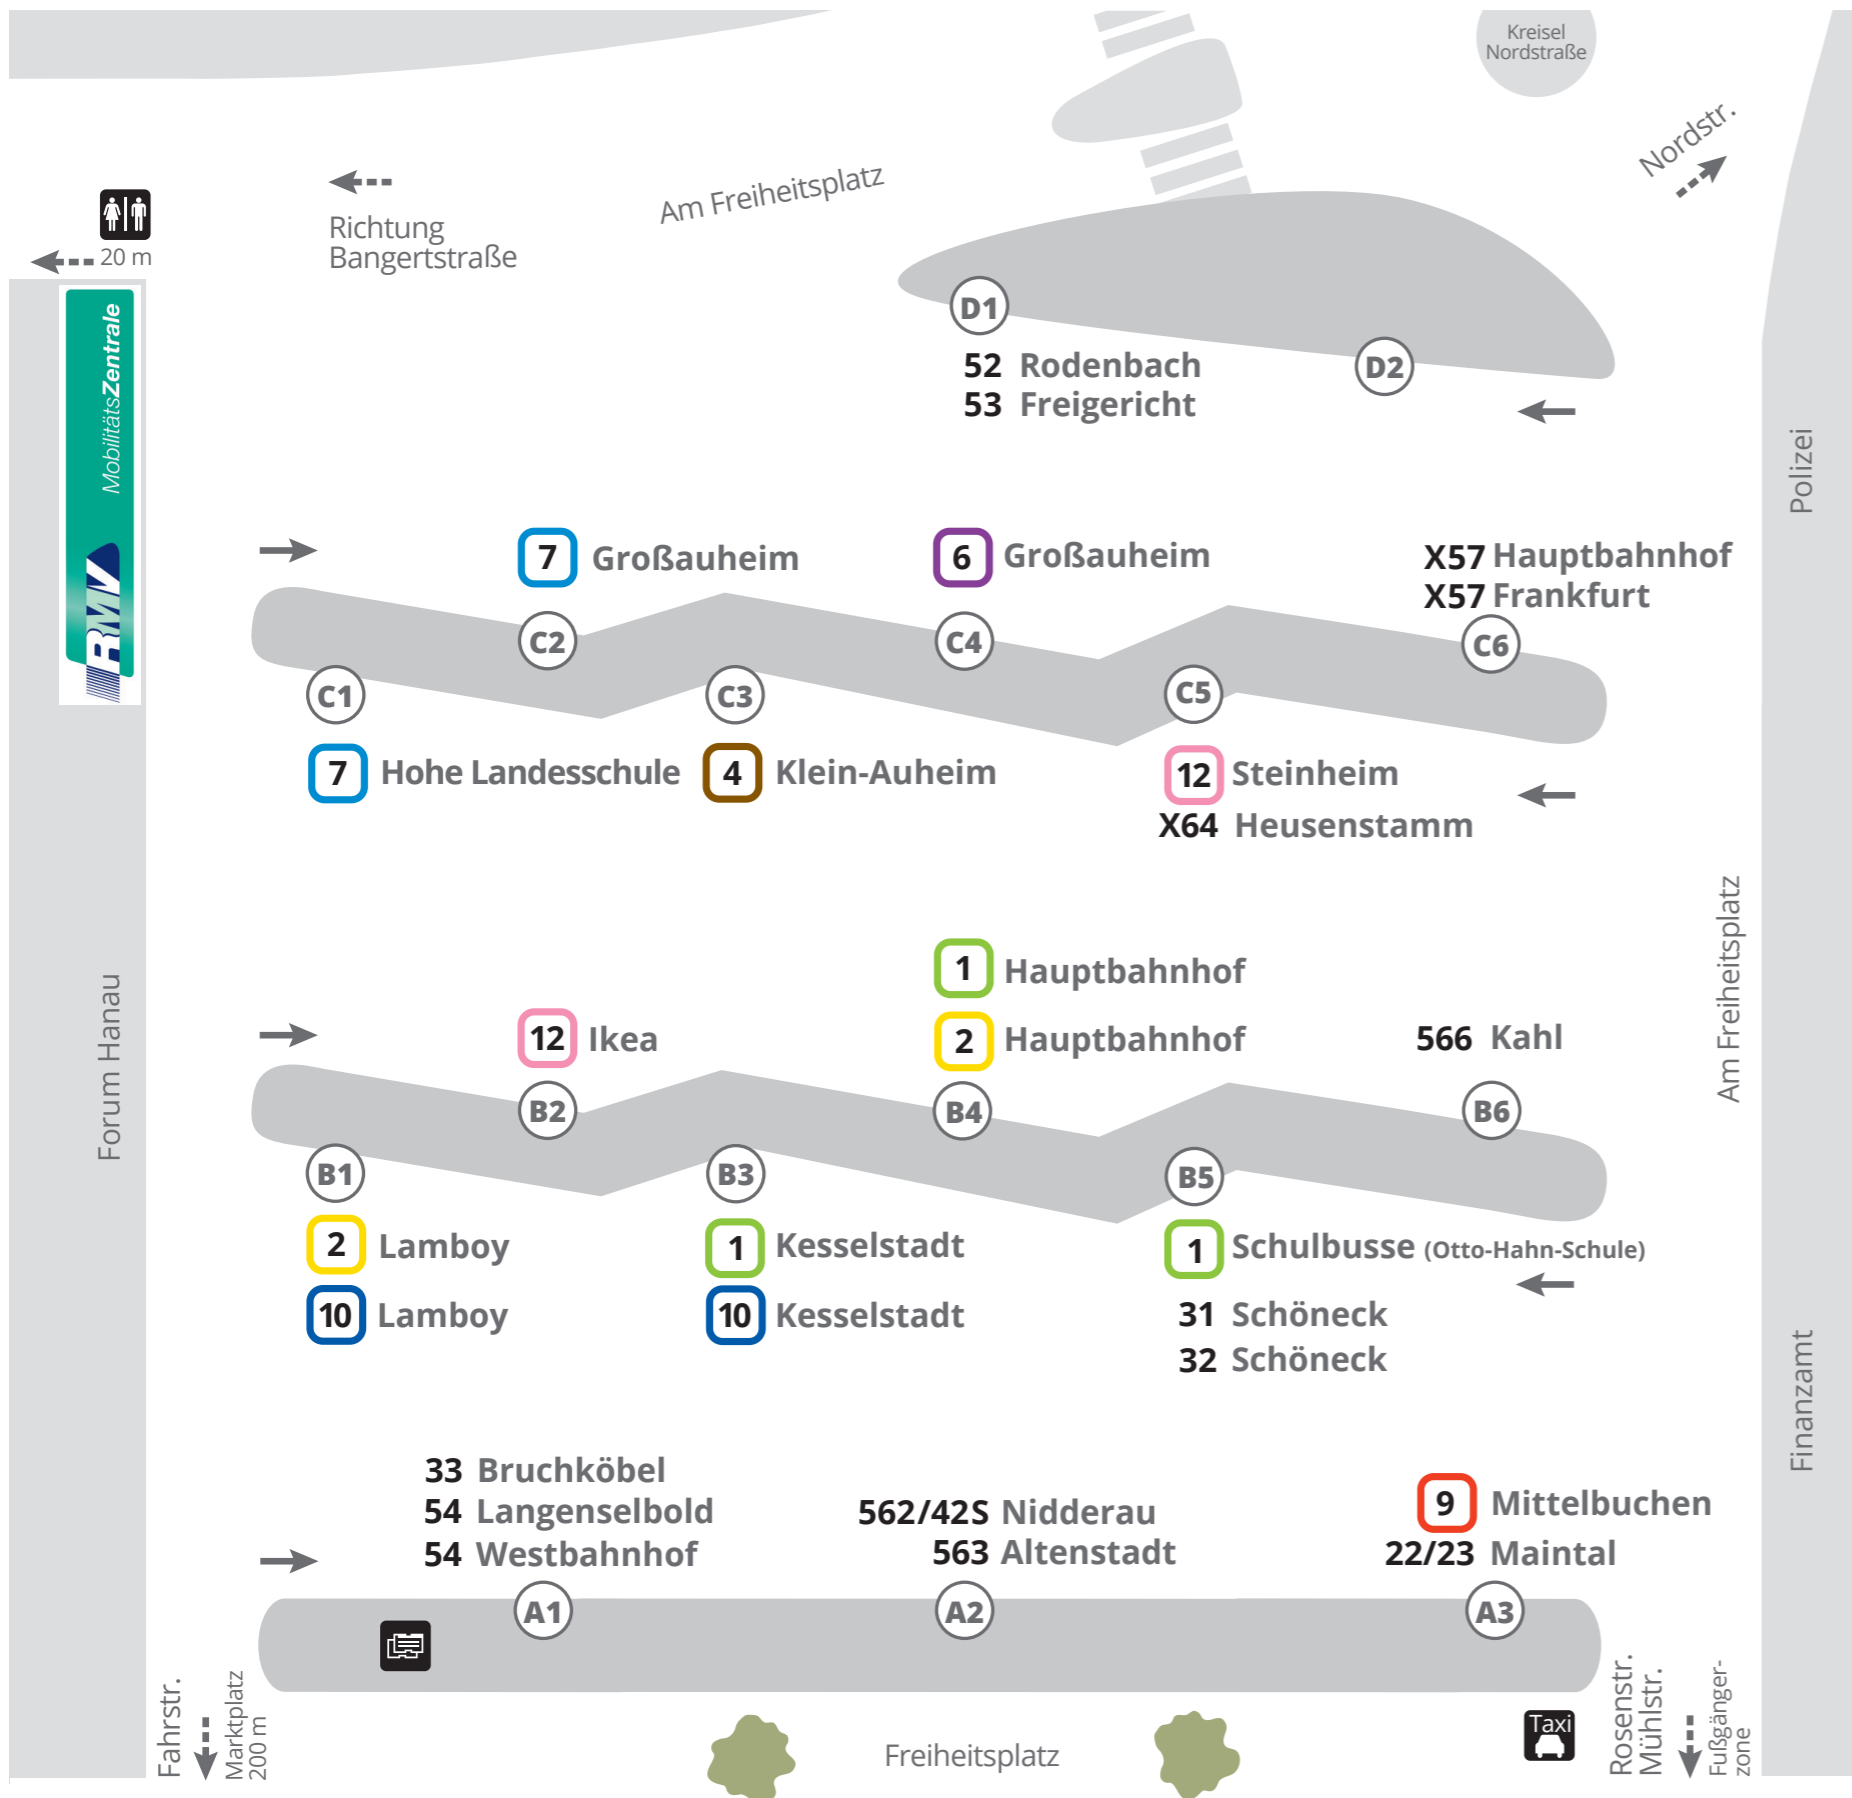

# Busbahnhof Freiheitsplatz | 2026

HanauLNO  
Lokale Nahverkehrsorganisation GmbH

Linie	Verlauf / Richtung	Steig
1	Rosenau – Friedhof Kesselstadt	B3
1	Schulbusse / Kaufm. Schule – Otto-Hahn-Schule	B5
1	Dunlop – Hauptbahnhof	B4
2	Francois-Gärten / VHS – Lärchenweg (Lamboy)	B1
2	Hauptbahnhof	B4
4	HU-Westbf. – Bf. Steinheim – Friedhof Klein-Auheim	C3
6	Wolfgang – Großauheim Rochusplatz	C4
7	Hauptbahnhof / Auheimer Str. – Großauheim Waldsiedlung	C2
7	Hohe Landesschule	C1
9	Bahnhof Wilhelmsbad – Hohe Tanne – Mittelbuchen	A3
10	Tümpelgarten – Ulmenweg (Lamboy)	B1
10	HU Westbf. – Königsberger Str. – Friedhof Kesselstadt	B3
12	HU Westbf. – Bf. Steinheim – A.-Dürer-Straße (Steinheim)	C5
12	Kinzigbogen – Industriegebiet Nord / Ikea	B2
22	Maintal – Wachenbuchen	A3
23	Maintal-Dörnigheim – Bischofsheim – Frankfurt-Enkheim	A3
31	HU-Mittelbuchen – Schöneck-Büdesheim	B5
32	Wachenbuchen – Schöneck-Büdesheim	B5
33	Bruchköbeler Landstr. – Bruchköbel – Oberissigheim	A1
52	Niederrodenbach – Oberrodenbach	D1
53	Niederrodenbach – Neuenhaßlau – Freigericht	D1
54	Erlensee – Langenselbold	A1
54	Westbahnhof	A1
562/42S	Bruchköbel – Roßdorf – Nidderau	A2
562	Hauptbahnhof	B6
563	Bruchköbel – Roßdorf – Hammersbach – Altstadt	A2
566	Hanau Hbf. / Auh. Str. – Großauheim – Großkrotzenburg – Kahl	B6
X57	Maintal-Dörnigheim – Frankfurt-Enkheim	C6
X57	Hauptbahnhof	C6
X64	Hauptbahnhof – Obertshausen – Heusenstamm	C5

**Legende:**

- Fahrkartenautomaten
- Taxi
- WC

**Service & Beratung**  
rund um den Nahverkehr in der  
RMV-MobilitätsZentrale Hanau  
Im Forum 2b | 63450 Hanau

**GRATIS BUSSI** Mit den HSB-Linien 1, 2, 5, 6, 7, 10 und 12 kostenlos durch die Cityzone. Das Angebot gilt zwischen den Haltestellen: Freiheitsplatz, Marktplatz/Stadthof, Leimenstraße, Heumarkt, Westbahnhof (Steig A und B), Schlossplatz und Heinrich-Fischer-Bad.