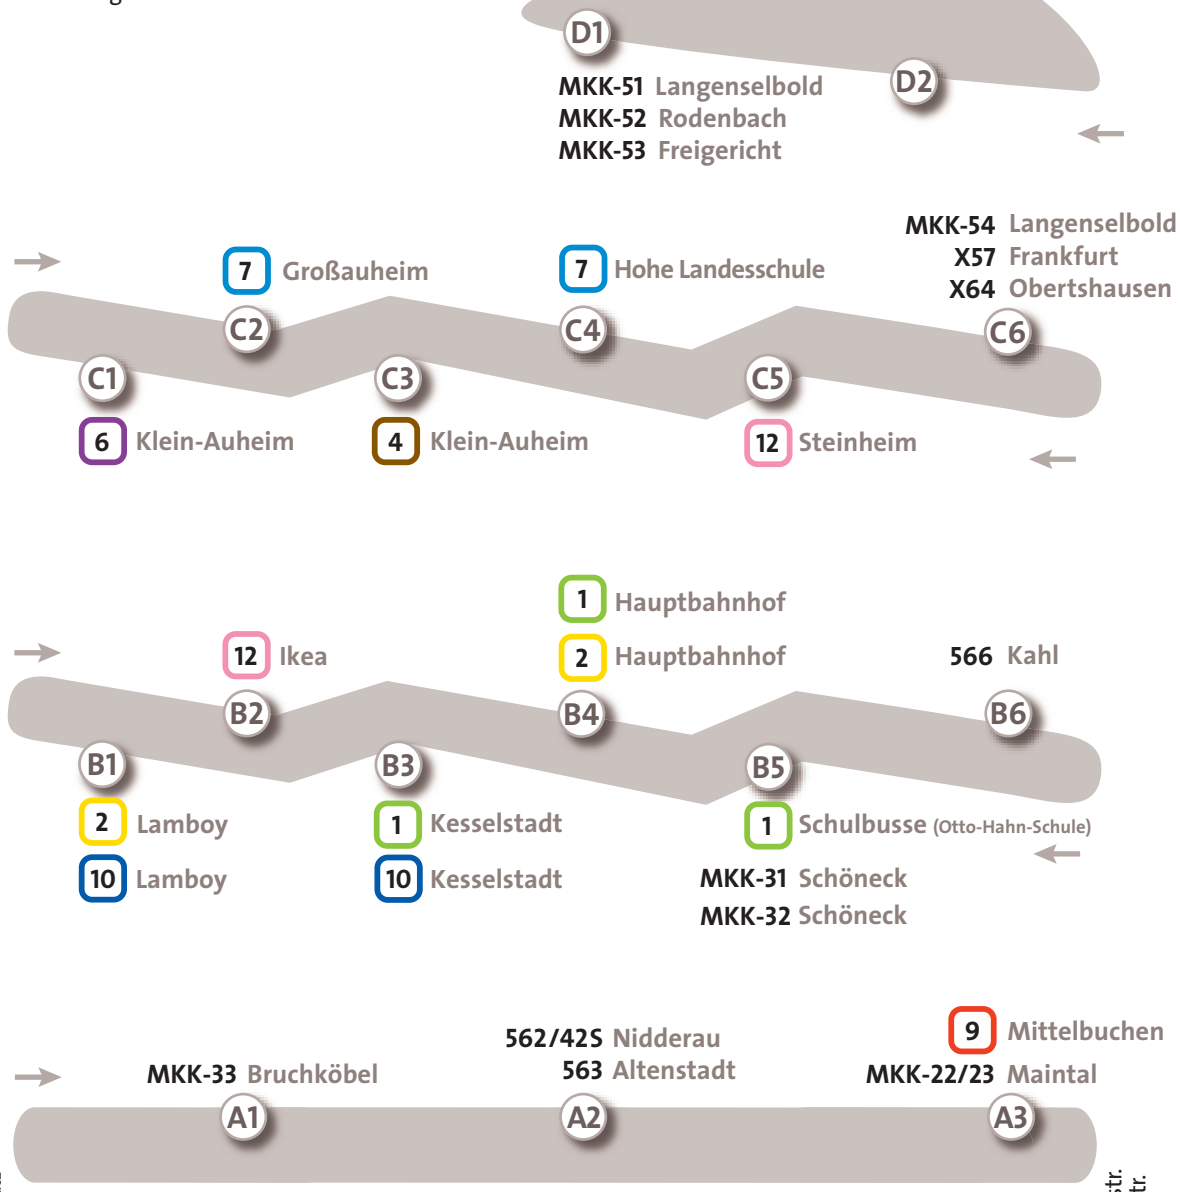

Richtung Bangertstraße

Nordstr.

Am Freiheitsplatz

Kreisel Nordstraße

# Busbahnhof Freiheitsplatz

Polizei

Am Freiheitsplatz

Finanzamt

Linie	Verlauf/Richtung	Steig
1	Rosenau – Friedhof Kesselstadt	B3
1	Schulbusse/Kaufm. Schule – Otto-Hahn-Schule	B5
1	Dunlop – Hauptbahnhof	B4
2	Francois-Gärten/VHS – Lärchenweg (Lamboy)	B1
2	<b>Hauptbahnhof</b>	B4
4	HU-Westbf. – Bf. Steinheim – Friedhof Klein-Auheim	C3
6	Wolfgang – Großauheim – Friedhof Klein-Auheim	C1
7	Hauptbahnhof/Auheimer Str. – Großauheim Waldsiedlung	C2
7	<b>Hohe Landesschule</b>	C4
9	Bahnhof Wilhelmsbad – Hohe Tanne – Mittelbuchen	A3
10	Tümpelgarten – <b>Ulmenweg</b> (Lamboy)	B1
10	HU Westbf. – Königsberger Straße – Friedhof Kesselstadt	B3
12	HU Westbf. – Bf. Steinheim – <b>A.-Dürer-Straße</b> (Steinheim)	C5
12	Kinzigbogen – <b>Industriegebiet Nord/Ikea</b>	B2
MKK-22	Maintal – <b>Wachenbuchen</b>	A3
MKK-23	Maintal-Dörnigheim – Bischofsheim – <b>Frankfurt-Enkheim</b>	A3
MKK-31	HU-Mittelbuchen – <b>Schöneck-Büdesheim</b>	B5
MKK-32	Wachenbuchen – <b>Schöneck-Büdesheim</b>	B5
MKK-33	Bruchköbeler Landstr. – Bruchköbel – <b>Oberissigheim</b>	A1
MKK-51	Niederrodenbach – Erlensee – <b>Langenselbold</b>	D1
MKK-52	Niederrodenbach – <b>Oberrodenbach</b>	D1
MKK-53	Niederrodenbach – Neuenhaßlau – <b>Freigericht</b>	D1
MKK-54	Erlensee – <b>Langenselbold</b>	C6
562/42S	Bruchköbel – Roßdorf – <b>Nidderau</b>	A2
562	<b>Hanau-Hauptbahnhof</b>	B6
563	Bruchköbel – Roßdorf – <b>Hammersbach – Altenstadt</b>	A2
566	Hanau Hbf./Auh. Str. – Großauheim – <b>Großkrotzenburg – Kahl</b>	B6
X57	Maintal-Dörnigheim – <b>Frankfurt-Enkheim</b>	C6
X64	Hauptbahnhof – <b>Obertshausen</b>	C6

Fahrstr. 200 m  
Marktplatz

Stand: 12 | 2019

Freiheitsplatz

Rosenstr. Mühlstr. Fußgängerzone