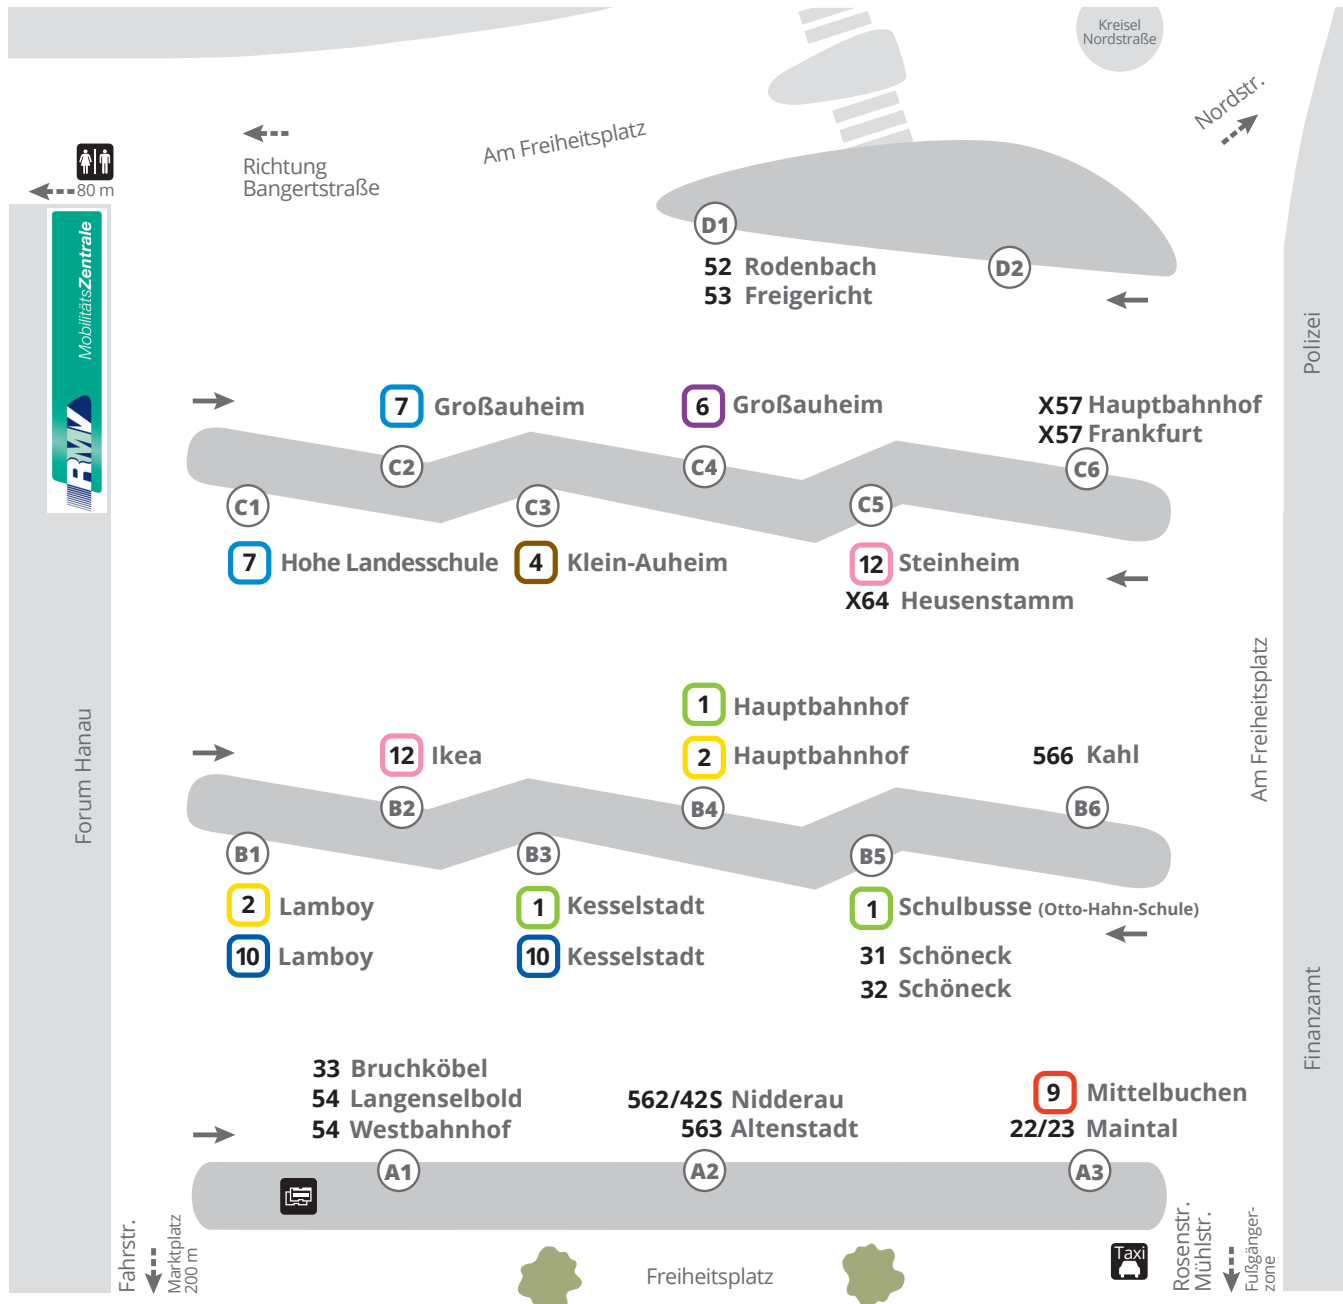

Busbahnhof Freiheitsplatz | 2026

HanauLNO
Lokale Nahverkehrsorganisation GmbH

Linie	Verlauf / Richtung	Steig
1	Rosenau – Friedhof Kesselstadt	B3
1	Schulbusse / Kaufm. Schule – Otto-Hahn-Schule	B5
1	Dunlop – Hauptbahnhof	B4
2	Francois-Gärten / VHS – Lärchenweg (Lamboy)	B1
2	Hauptbahnhof	B4
4	HU-Westbf. – Bf. Steinheim – Friedhof Klein-Auheim	C3
6	Wolfgang – Großauheim Rochusplatz	C4
7	Hauptbahnhof / Auheimer Str. – Großauheim Waldsiedlung	C2
7	Hohe Landesschule	C1
9	Bahnhof Wilhelmsbad – Hohe Tanne – Mittelbuchen	A3
10	Tümpelgarten – Ulmenweg (Lamboy)	B1
10	HU Westbf. – Königsberger Str. – Friedhof Kesselstadt	B3
12	HU Westbf. – Bf. Steinheim – A.-Dürer-Straße (Steinheim)	C5
12	Kinzigbogen – Industriegebiet Nord / Ikea	B2
22	Maintal – Wachenbuchen	A3
23	Maintal-Dörnigheim – Bischofsheim – Frankfurt-Enkheim	A3
31	HU-Mittelbuchen – Schöneck-Büdesheim	B5
32	Wachenbuchen – Schöneck-Büdesheim	B5
33	Bruchköbeler Landstr. – Bruchköbel – Oberissigheim	A1
52	Niederrodenbach – Oberrodenbach	D1
53	Niederrodenbach – Neuenhaßlau – Freigericht	D1
54	Erlensee – Langenselbold	A1
54	Westbahnhof	A1
562/42S	Bruchköbel – Roßdorf – Nidderau	A2
562	Hauptbahnhof	B6
563	Bruchköbel – Roßdorf – Hammersbach – Altstadt	A2
566	Hanau Hbf. / Auh. Str. – Großauheim – Großkrotzenburg – Kahl	B6
X57	Maintal-Dörnigheim – Frankfurt-Enkheim	C6
X57	Hauptbahnhof	C6
X64	Hauptbahnhof – Obertshausen – Heusenstamm	C5

- Legende:
- Fahrkartenautomaten
 - Taxi
 - WC