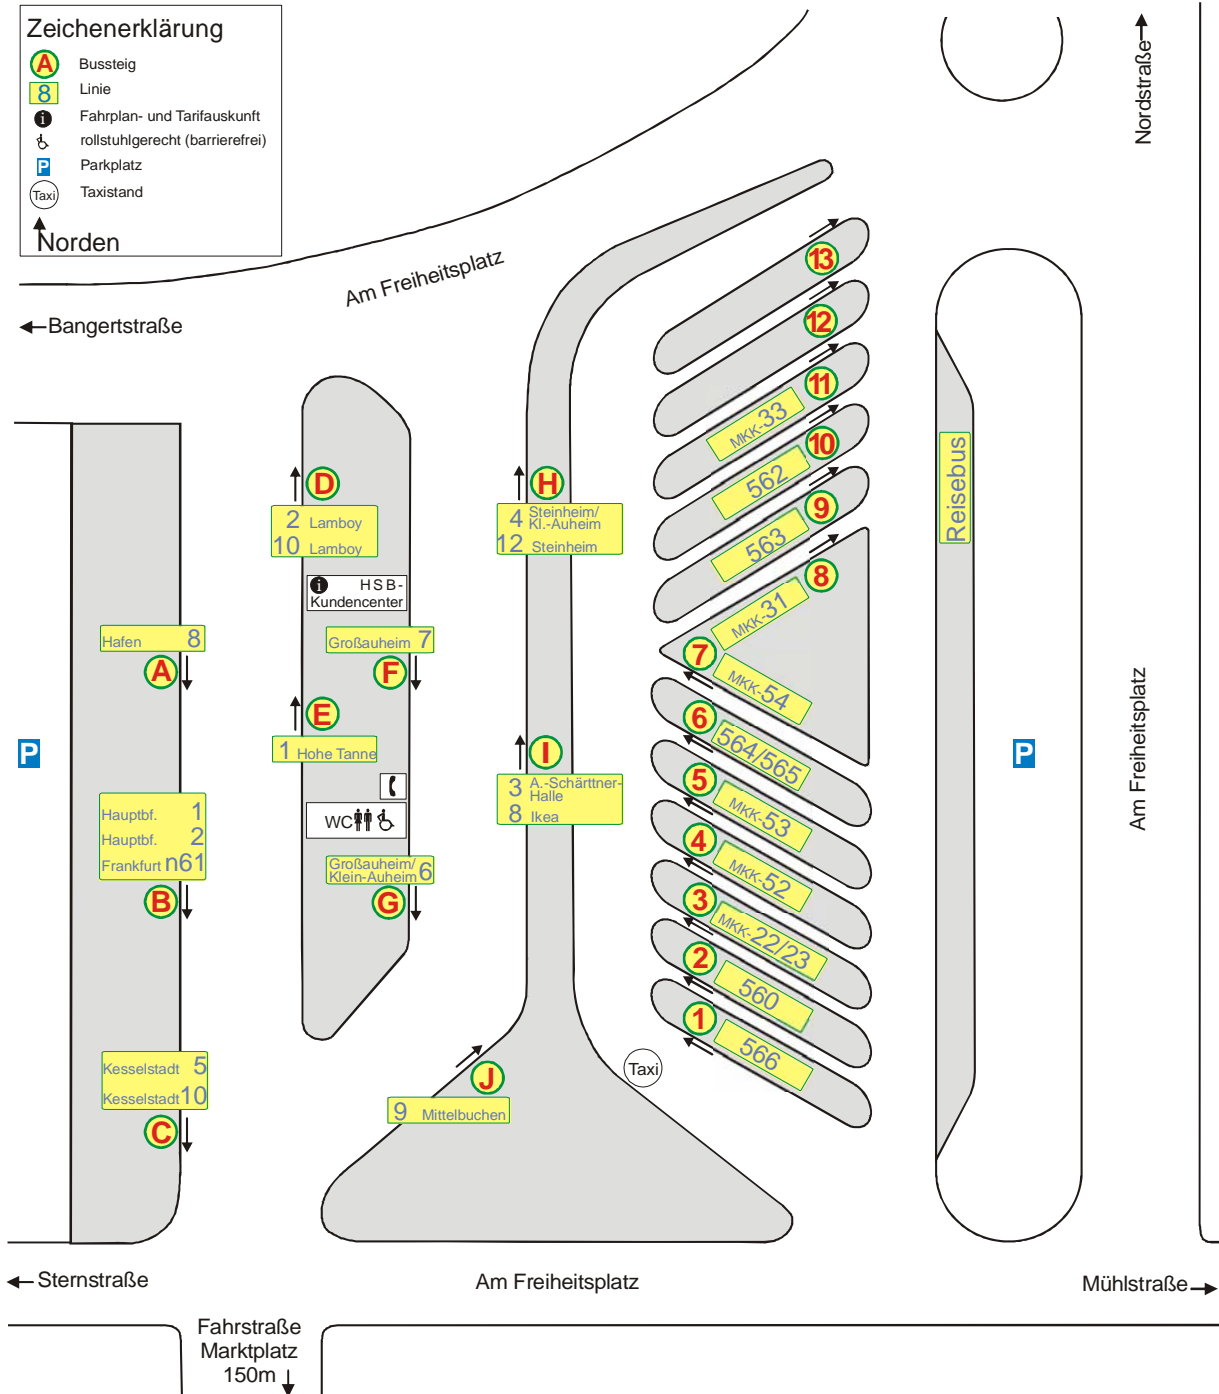

Hanau Freiheitsplatz

Zeichenerklärung

-  Bussteig
 -  Linie
 -  Fahrplan- und Tarifauskunft
rollstuhlgerecht (barrierefrei)
 -  Parkplatz
 -  Taxistand
- ↑ Norden

Linie	Verlauf / Richtung	Bussteig	Linie	Verlauf / Richtung	Bussteig
1	Bahnhof Wilhelmsbad - Hohe Tanne	E	MKK-22	Maintal - Wachenbuchen	3
1	Dunlop - Hauptbahnhof	B	MKK-23	Maintal-Dörnigheim - Bischofsheim - Frankfurt U-Bahn Enkheim	3
2	Francois-Gärten/VHS - Lärchenweg (Lamboy)	D	MKK-31	Wachenbuchen - HU-Mittelbuchen - Schöneck	8
2	Hauptbahnhof	B	MKK-33	(Bruchköbeler Landstraße -) Bruchköbel - Oberissigheim	11
3	Alter Rückinger Weg - Aug.-Schärtner-Halle (HU-Nord)	I	MKK-52	Niederrodenbach - Oberrodenbach	4
4	HU Westbahnhof - Bf. Steinheim - Friedhof Klein-Auheim	H	MKK-53	Niederrodenbach - Neuenhaßlau - Freigericht	5
5	HU Westbahnhof - Königsberger Str. - Friedhof Kesselstadt	C	MKK-54	Erlensee - Langenselbold	7
6	Wolfgang - Großauheim - Friedhof Klein-Auheim	G	560	Maintal - Ffm Hugo-Junkers-Straße	2
7	Hauptbahnhof/Auheimer Str. - Großauheim Vossvaldestraße	F	562	Bruchköbel - Roßdorf - Eichen (Nidderau)	10
8	Ehrichstraße / Hafestraße (Hafen)	A	563	Bruchköbel - Roßdorf - Butterstadt - Hammersbach - Altenstadt	9
8	Bruchköbeler Landstraße - Industriegebiet Nord / Ikea	I	564	Erlensee - Rüdigheim - Hammersbach	6
9	Bahnhof Wilhelmsbad - (Hohe Tanne) - Mittelbuchen	J	564	Hanau Hauptbahnhof	6
10	Tümpelgarten - Ulmenweg (Lamboy)	D	565	Erlensee - Ravalzhausen - Altwiedermus (Ronneburg)	6
10	HU Westbahnhof - Königsberger Straße (Kesselstadt)	C	566	Hanau Hbf./Auh. Str. - Großauheim - Großkrotzenburg - Kahl	1
12	HU Westbahnhof - Bf. Steinheim - A.-Dürer-Straße (Steinheim)	H	n61	Hanau Hbf. - Offenbach - Frankfurt-Konstablerwache	B