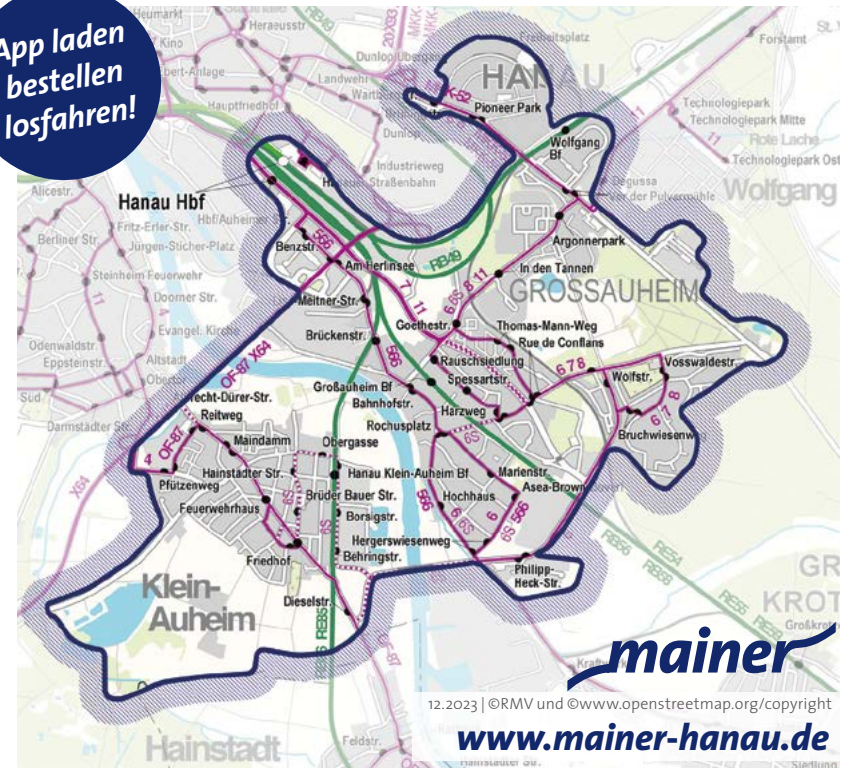

In der **Buchungs-App** oder telefonisch wählen Sie Abfahrtszeit, Start und Ziel sowie Details wie Mitfahrer, Ermäßigungen und die Mitnahme von Gepäck oder Rollator. Daraufhin werden Verfügbarkeit, Wartezeit und Fahrpreis angegeben, und die Verbindung kann gebucht werden. Wer den **mainer** regelmäßig nutzen möchte, kann bis 7 Tage im Voraus bestellen.

Bezahlungsmöglichkeiten

Den Fahrpreis bezahlen Sie bargeldlos über EC-/ Debitkarte, Kreditkarte oder PayPal in der App oder beim Fahrpersonal. Der Tarif setzt sich – unabhängig von der Entfernung – aus einem Grundpreis und einem Komfortzuschlag zusammen. Wer bereits einen RMV-Fahrschein oder Deutschland-Ticket besitzt, bezahlt nur den Zuschlag; das gilt auch für Mitfahrende und Kinder.

Zusammen schneller ans Ziel
Anders als bei Bussen und Bahnen gibt es beim **mainer** keinen Fahrplan. **Sie bestellen den mainer, wenn Sie fahren möchten.** Und wenn andere Fahrgäste in die gleiche Richtung wollen wie Sie, sammelt der Shuttle sie auf dem Weg ein.

Die Tarife - einfach zu merken!

Preis	Normal	Ermäßigt
Einzelfahrt	3,30 €	1,50 €

Mit dem Deutschlandticket gilt beim **mainer** der ermäßigte Fahrpreis.

Inhaber eines gültigen ÖPNV-Tickets, Mitfahrende
Kinder: 6-14 Jahre
(Kinder < 6 Jahre kostenfrei)

App laden
bestellen
losfahren!

12.2023 | ©RMV und ©www.openstreetmap.org/copyright

www.mainer-hanau.de