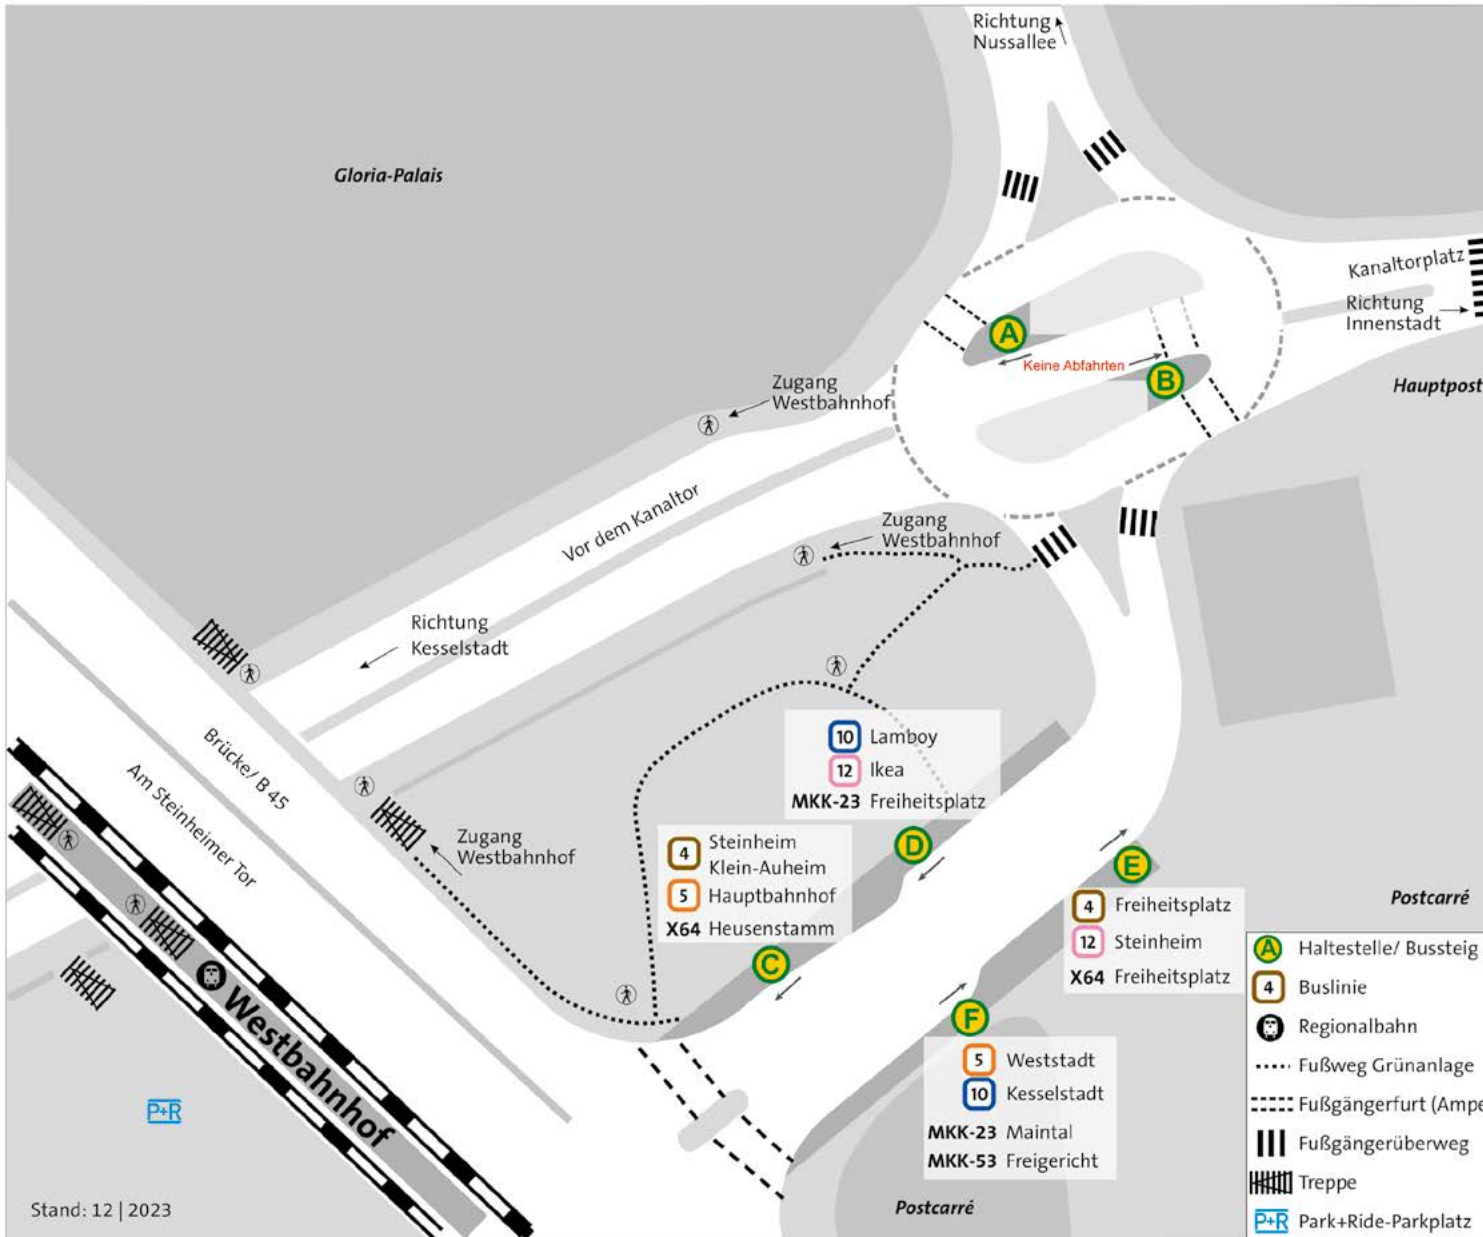

Linie	Verlauf / Richtung	Steig
4	Freiheitsplatz	E
4	Bf. Steinheim - Friedhof Klein-Auheim	C
5	Marktplatz - Hauptbahnhof	C
5	Weststadt (Kesselstadt)	F
10	Freiheitsplatz - Ulmenweg (Lamboy)	D
10	Weststadt - Friedhof Kesselstadt	F
12	Freiheitsplatz - Kinzigbogen - Ikea	D
12	Bf. Steinheim - A.-Dürer-Straße (Steinheim)	E
MKK-23	Freiheitsplatz	D
MKK-23	Maintal-Dörnigheim - FFM-Enkheim	F
MKK-53	Niederrodenbach - Freigericht	F
X64	Hbf. - Obertshausen - Heusenstamm	C
X64	Freiheitsplatz	E

RMV-Mobilitätszentrale Hanau
Im Forum 2b
Haltestelle: Freiheitsplatz
Montag - Freitag 7:00 bis 18:00 Uhr
Samstag 7:30 bis 15:00 Uhr
Fon: 0 61 81 - 300 88 46

RMV-Mobilitätsberatung
RMV-Service-Telefon
069 - 24 24 80 24
Täglich 24 Stunden erreichbar.
www.rmv.de

Haltestellenbelegung während der Sperrung Römerstraße