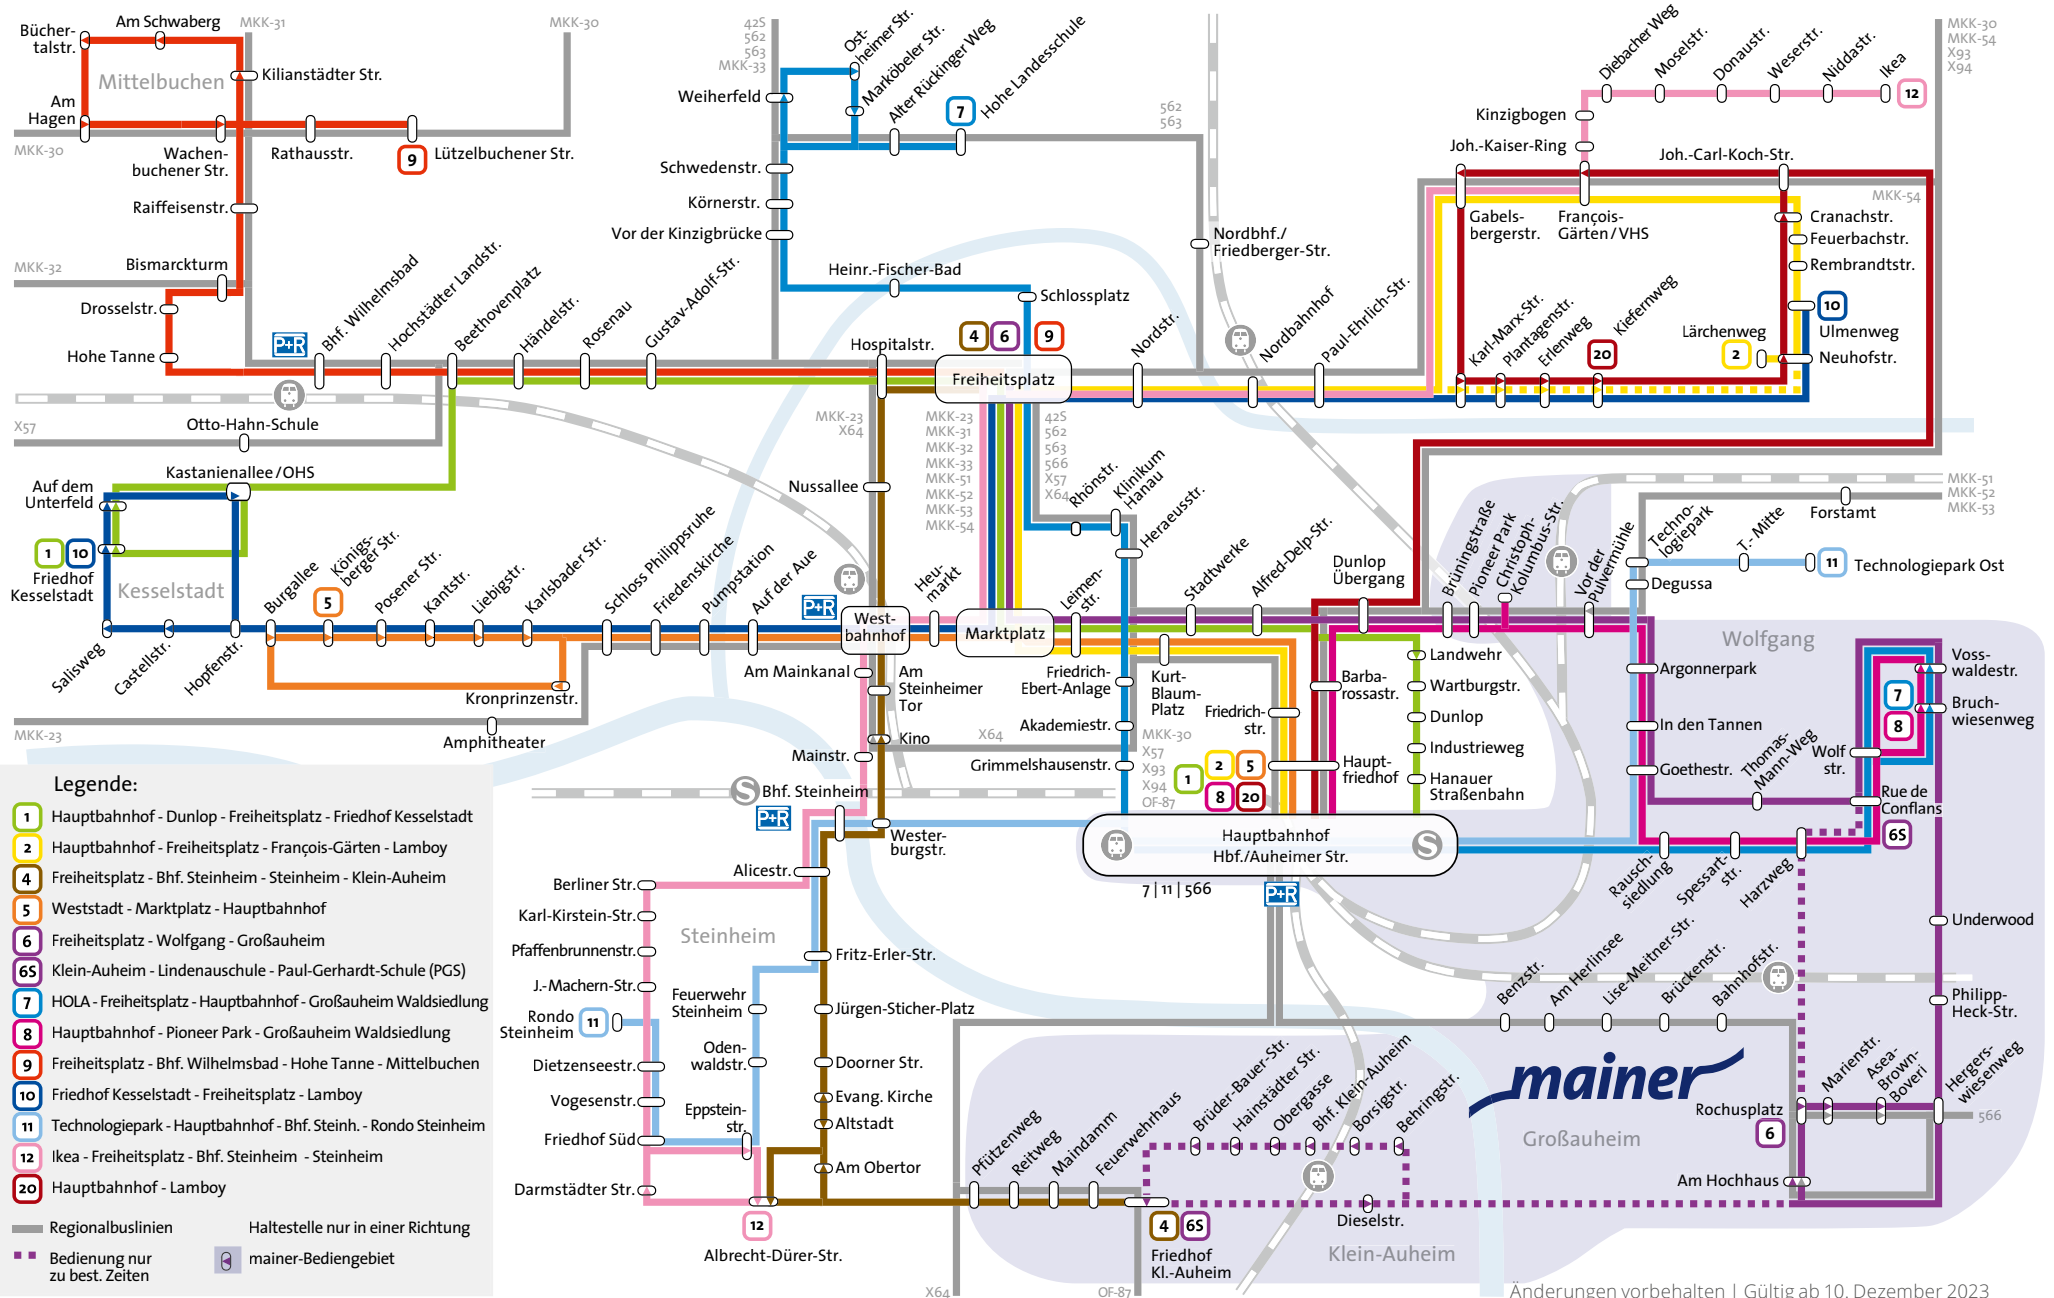

Das Magazin „Wandern & Erleben 2.0“ mit allen Touren ist in der RMV-MobilitätsZentrale am Busbahnhof Freiheitsplatz zu haben. Erkunden Sie per Bus und Wanderung „Ihr Hanau“ - Sie werden überrascht sein!

Jetzt installieren &
einfach losfahren

Linienetzplan Hanau | 2024

HanauLNO
Lokale Nahverkehrsorganisation GmbH

Legende:

- 1 Hauptbahnhof - Dunlop - Freiheitsplatz - Friedhof Kesselstadt
- 2 Hauptbahnhof - Freiheitsplatz - François-Gärten - Lamboy
- 4 Freiheitsplatz - Bhf. Steinheim - Steinheim - Klein-Auheim
- 5 Weststadt - Marktplatz - Hauptbahnhof
- 6 Freiheitsplatz - Wolfgang - Großauheim
- 6S Klein-Auheim - Lindenaus Schule - Paul-Gerhardt-Schule (PGS)
- 7 HOLA - Freiheitsplatz - Hauptbahnhof - Großauheim Waldsiedlung
- 8 Hauptbahnhof - Pioneer Park - Großauheim Waldsiedlung
- 9 Freiheitsplatz - Bhf. Wilhelmsbad - Hohe Tanne - Mittelbuchen
- 10 Friedhof Kesselstadt - Freiheitsplatz - Lamboy
- 11 Technologiepark - Hauptbahnhof - Bhf. Steinh. - Rondo Steinheim
- 12 Ikea - Freiheitsplatz - Bhf. Steinheim - Steinheim
- 20 Hauptbahnhof - Lamboy

- Regionalbuslinien
- Bedienung nur zu best. Zeiten
- 6 Haltestelle nur in einer Richtung
- 6 mainer-Bediengebiet

Änderungen vorbehalten | Gültig ab 10. Dezember 2023

Busbahnhof Freiheitsplatz | 2024

Hanau LNO
Lokale Nahverkehrsorganisation GmbH