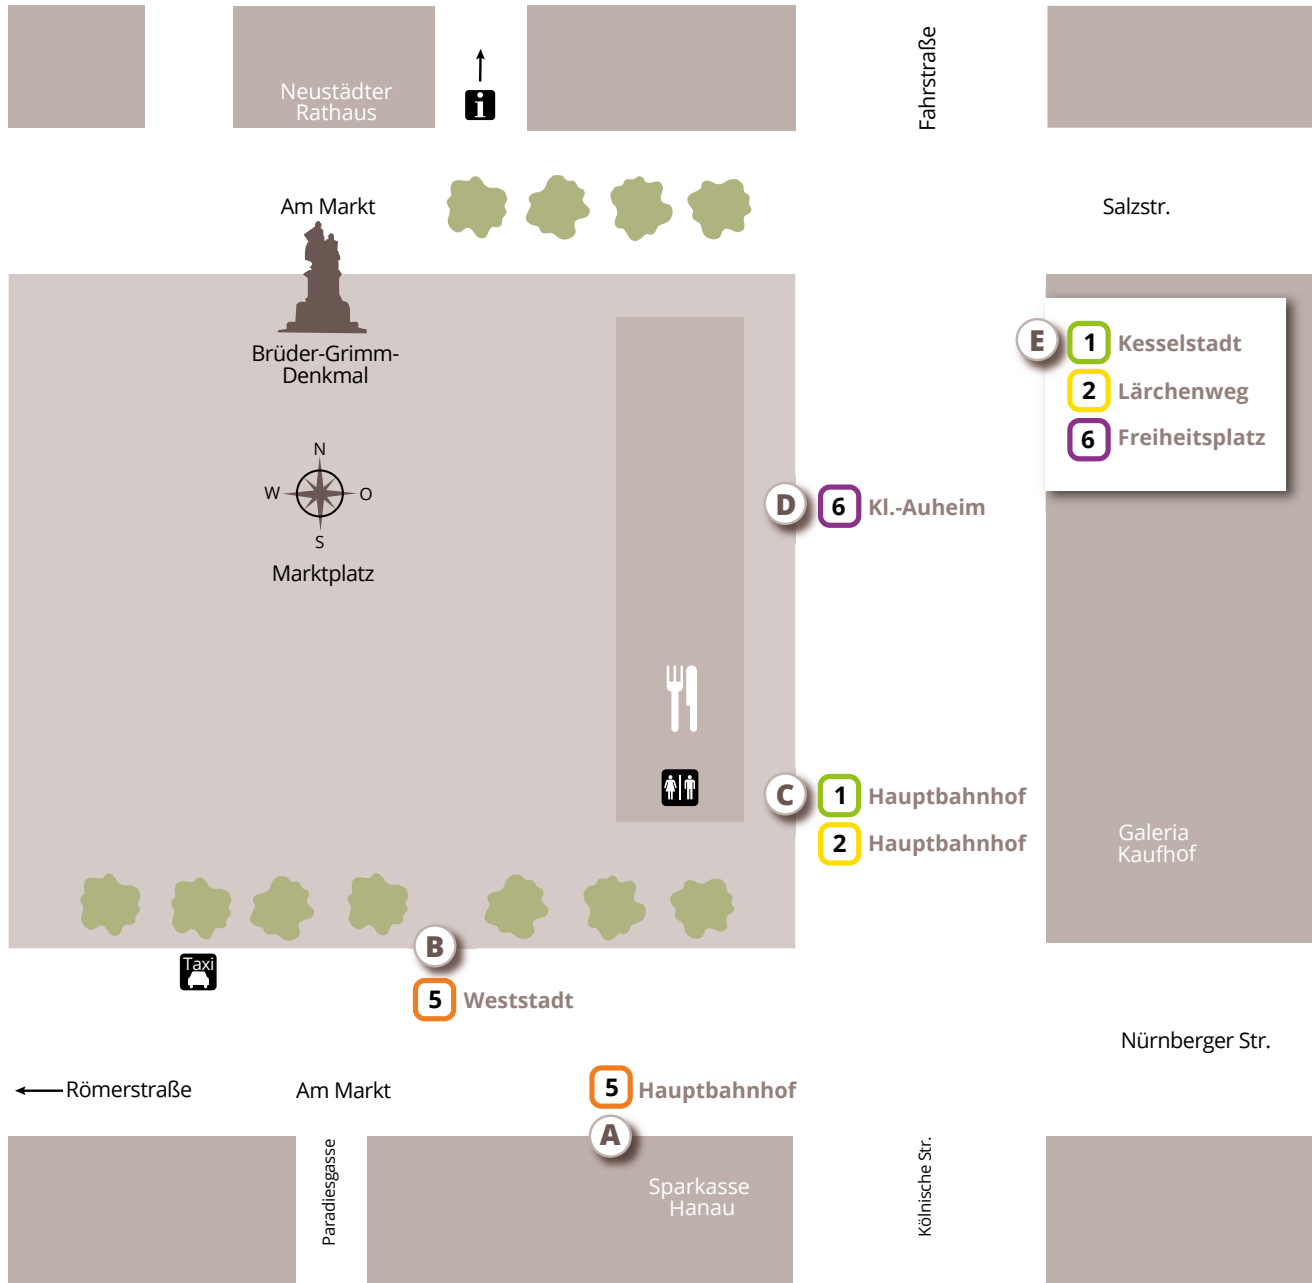

Linie	Verlauf/Richtung	Steig
1	Dunlop – Hauptbahnhof	C
1	Rosenau – Friedhof Kesselstadt	E
2	Hauptbahnhof	C
2	Francois-Gärten/VHS – Lärchenweg (Lamboy)	E
5	Hauptbahnhof	A
5	Westbahnhof – Weststadt (Kesselstadt)	B
6	Wolfgang – Großauheim – Friedhof Klein-Auheim	D
6	Freiheitsplatz	E

RMV-MobilitätsZentrale Hanau
Im Forum 2b
Haltestelle: Freiheitsplatz
Montag - Freitag: 7:00 - 18:00 Uhr
Samstag: 7:30 - 15:00 Uhr
Fon: 0 61 81 - 300 88 46
www.mobizentrale.hanau.de

RMV-Mobilitätsberatung
RMV-Service-Telefon:
069 - 24 24 80 24
Täglich 24 Stunden erreichbar

www.rmv.de

Unser Ziel ist es, Sie rundum zufrieden zu stellen. Haben Sie Fragen zu Ihrer Busverbindung, stehen wir Ihnen gerne in der RMV-Mobilitäts-Zentrale zur Verfügung:

- Information zu Bus und Bahn
- Fahrplanauskunft
- Beratung und Verkauf von RMV-Fahrkarten
- Ausgabe von eTickets
- Fundsachen

Änderungen vorbehalten | Gültig ab 10. Dezember 2023