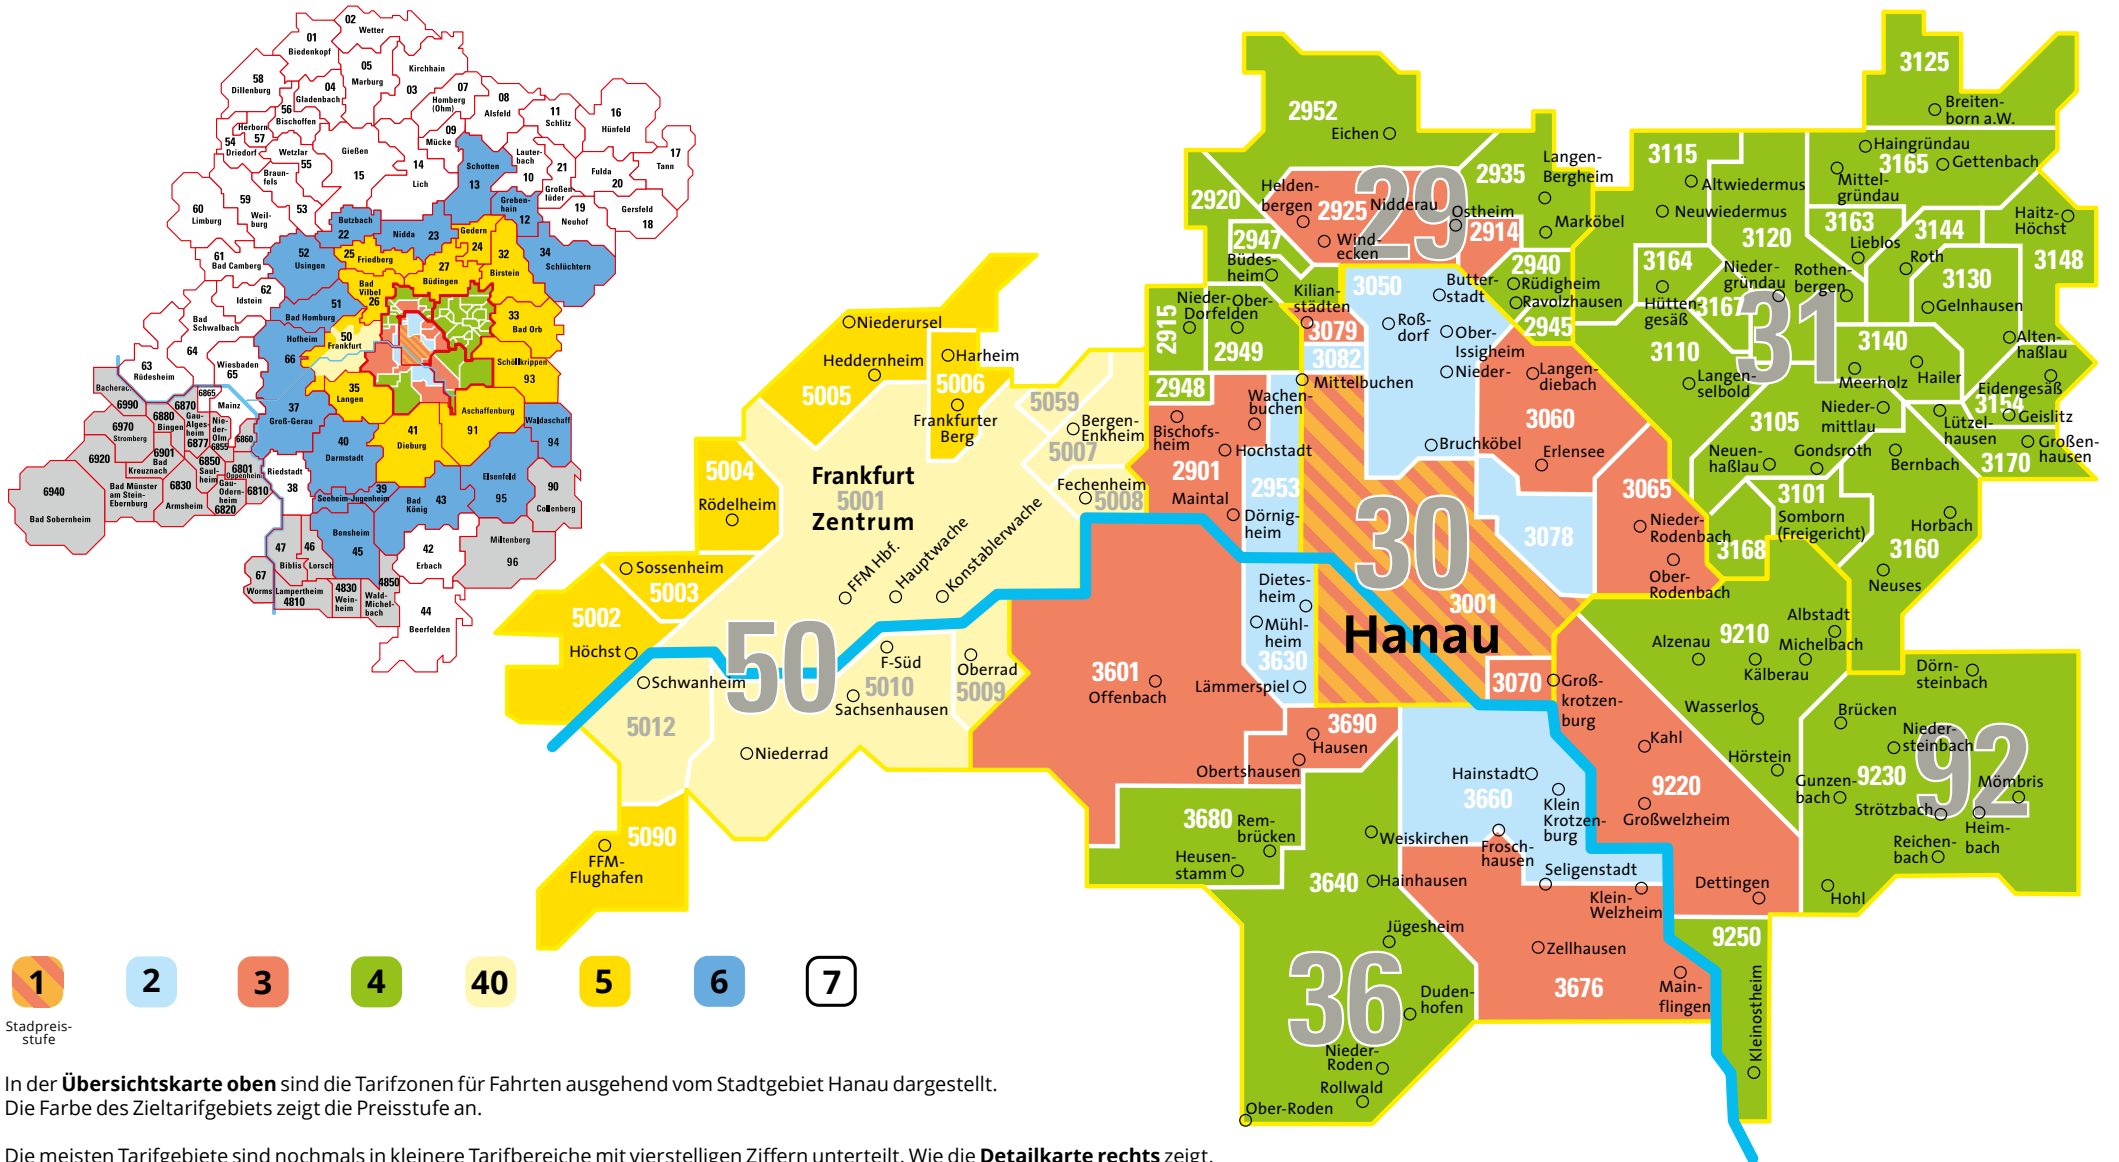

- 1
- 2
- 3
- 4
- 40
- 5
- 6
- 7

Stadtpreis-
stufe

In der **Übersichtskarte oben** sind die Tarifzonen für Fahrten ausgehend vom Stadtgebiet Hanau dargestellt. Die Farbe des Zieltarifgebiets zeigt die Preisstufe an.

Die meisten Tarifgebiete sind nochmals in kleinere Tarifbereiche mit vierstelligen Ziffern unterteilt. Wie die **Detailkarte rechts** zeigt, gilt für Fahrten innerhalb des Stadtgebiets Hanau (3001) die Stadtpreisstufe 1, für Fahrten nach Bruchköbel (3050) die Preisstufe 2. Für Fahrten nach Frankfurt Innenstadt ist die Preisstufe 40 (hellgelb) maßgebend, in den Frankfurter Westen die Preisstufe 5 (gelb).

Bitte beachten Sie, dass die Fahrkarte nur in den für die jeweilige Verbindung freigegebenen Tarifgebieten gültig ist und nicht in allen Tarifgebieten einer Farbe.