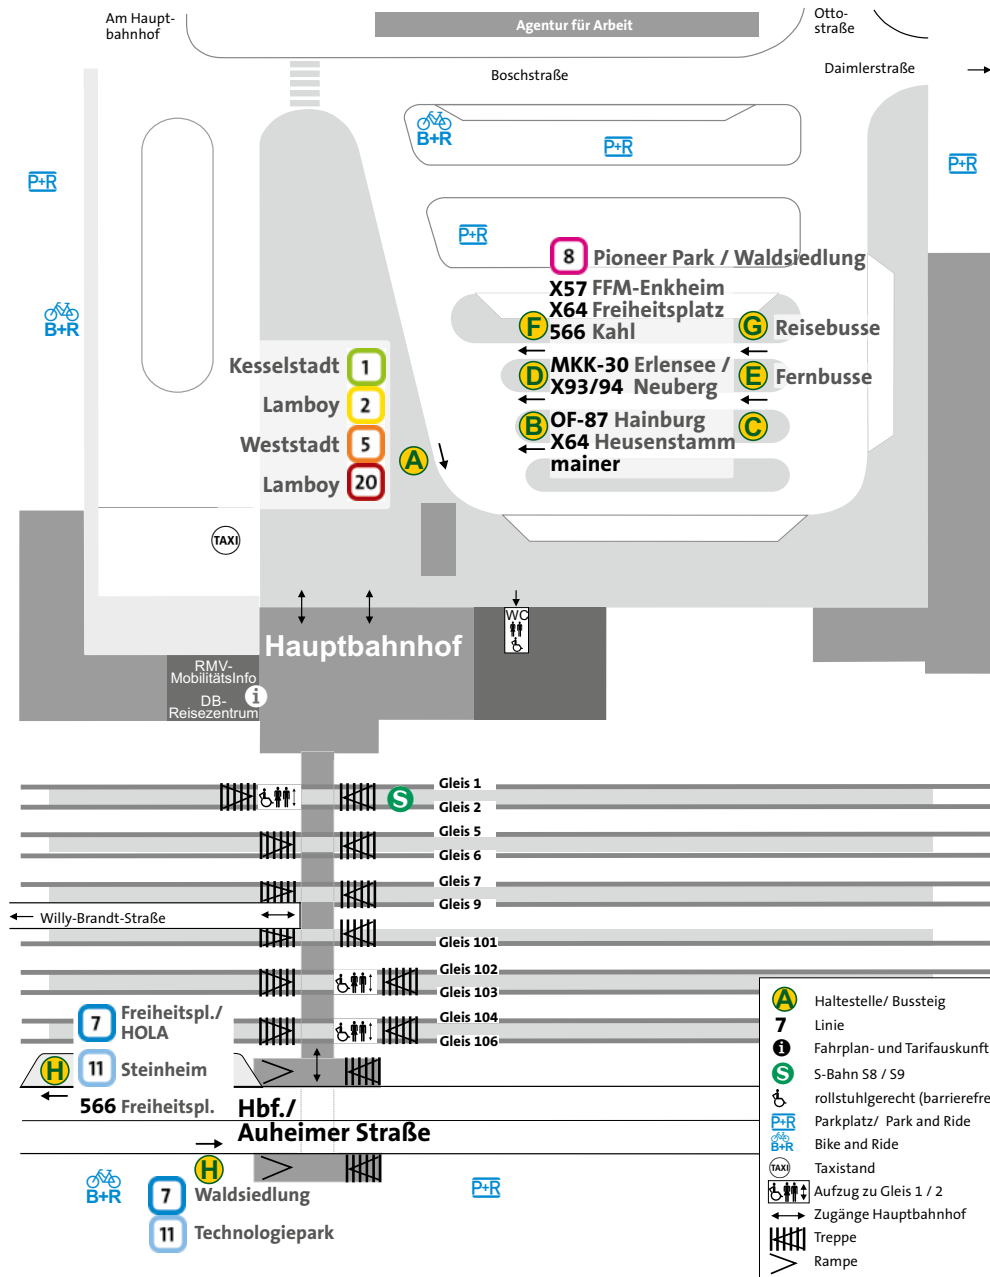

Linie	Verlauf / Richtung	Steig
1	Dunlop - Freiheitsplatz - Friedhof Kesselstadt	(A)
2	Freiheitsplatz - Lärchenweg (Lamboy)	(A)
5	Marktplatz - Weststadt (Kesselstadt)	(A)
7	Freiheitsplatz / Hohe Landesschule	Auheimer Str.
7	Waldsiedlung (Großauheim)	Auheimer Str.
8	Pioneer Park / Waldsiedlung (Großauheim)	(F)
11	Degussa - Technologiepark (Wolfgang)	Auheimer Str.
11	Bf. Steinheim - Rondo Steinheim	Auheimer Str.
20	Kiefernweg (Lamboy)	(A)
562	Freiheitsplatz - Bruchköbel - Nidderau	(F)
566	Großauheim - Großkrotzenburg / Kahl	(F)
566	Freiheitsplatz	Auheimer Str.
MKK-30	Erlensee - Bruchköbel - MT-Wachenbuchen	(D)
OF-87	Klein-Auheim - Hainburg	(B)
X57	Freiheitsplatz - Frankfurt-Enkheim	(F)
X64	Westbahnhof - Freiheitsplatz	(F)
X64	Obertshausen - Heusenstamm	(B)
X93	Erlensee - Neuberg-Ravolzhausen	(D)
X94	Erlensee - Neuberg-Rüdigheim	(D)
mainer	On-Demand-Angebot der HSB	(B)
	Fernbus / Reisebus	(E) (G)

Änderungen vorbehalten | Gültig ab 10. Dezember 2023