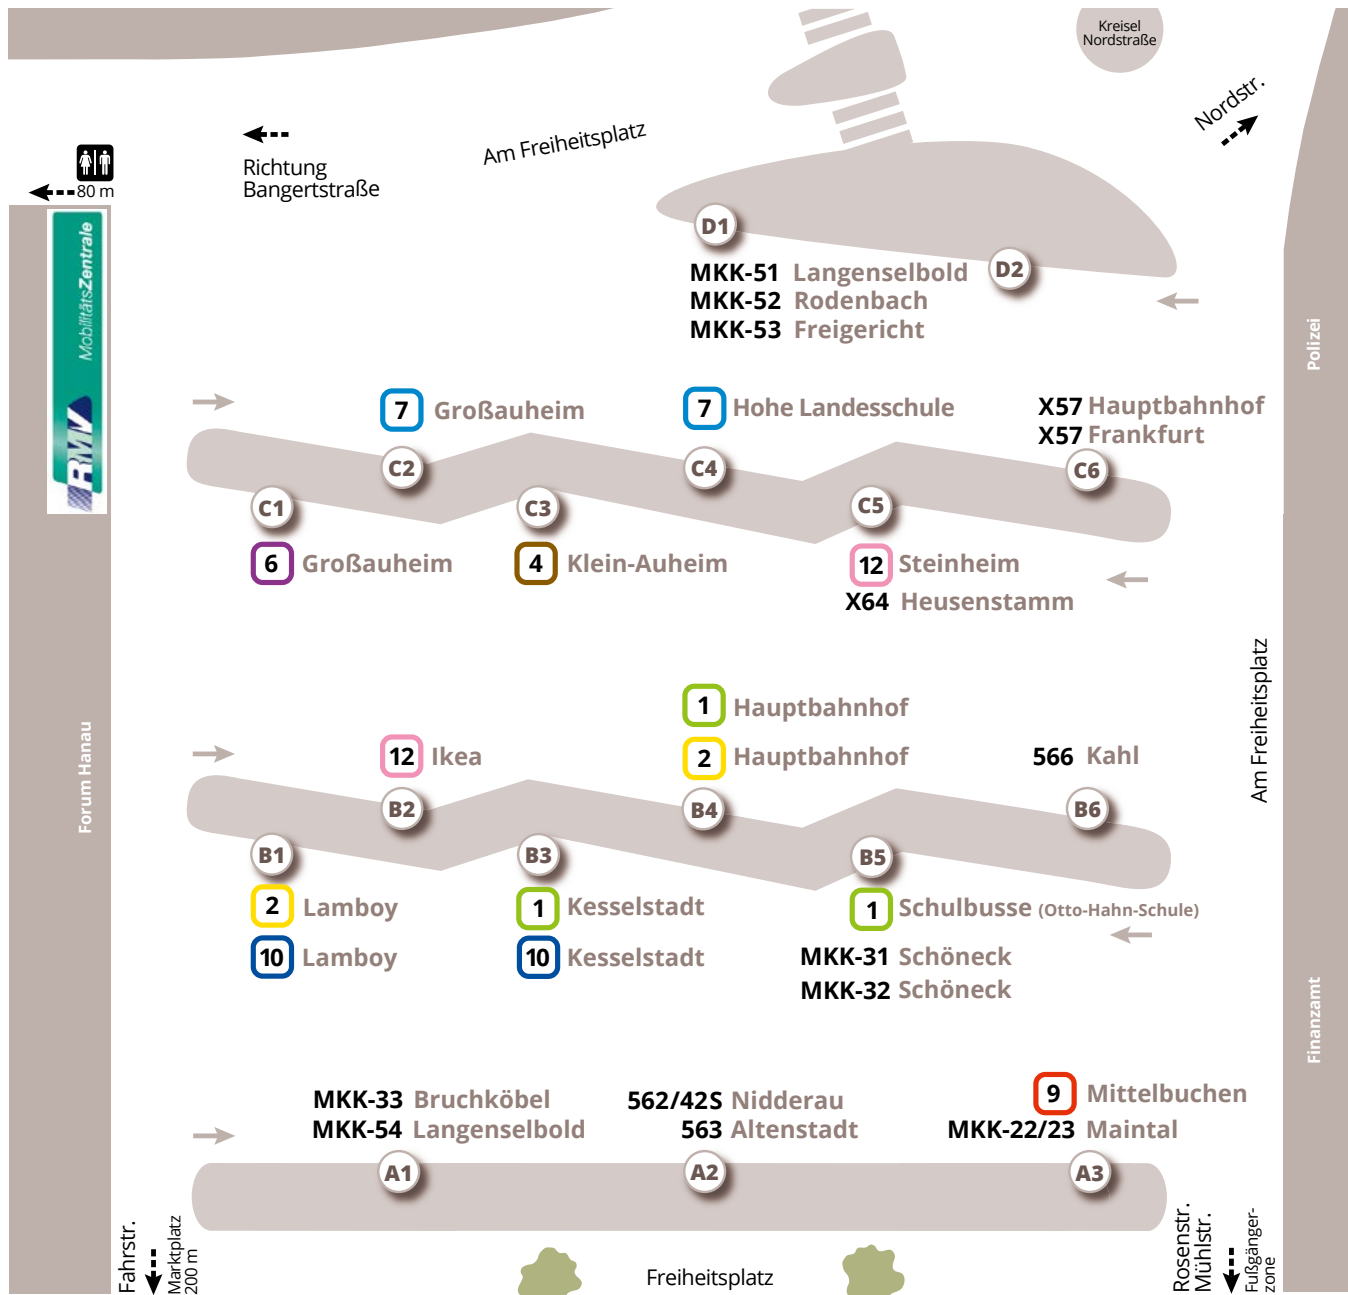

Busbahnhof Freiheitsplatz | 2024

Hanau LNO
Lokale Nahverkehrsorganisation GmbH

Linie	Verlauf/Richtung	Steig
1	Rosenau – Friedhof Kesselstadt	B3
1	Schulbusse/Kaufm. Schule – Otto-Hahn-Schule	B5
1	Dunlop – Hauptbahnhof	B4
2	Francois-Gärten/VHS – Lärchenweg (Lamboy)	B1
2	Hauptbahnhof	B4
4	HU-Westbf. – Bf. Steinheim – Friedhof Klein-Auheim	C3
6	Wolfgang – Großauheim – Friedhof Klein-Auheim	C1
7	Hauptbahnhof/Auheimer Str. – Großauheim Waldsiedlung	C2
7	Hohe Landesschule	C4
9	Bahnhof Wilhelmsbad – Hohe Tanne – Mittelbuchen	A3
10	Tümpelgarten – Ulmenweg (Lamboy)	B1
10	HU Westbf. – Königsberger Straße – Friedhof Kesselstadt	B3
12	HU Westbf. – Bf. Steinheim – A.-Dürer-Straße (Steinheim)	C5
12	Kinzigbogen – Industriegebiet Nord/Ikea	B2
MKK-22	Maintal – Wachenbuchen	A3
MKK-23	Maintal-Dörnigheim – Bischofsheim – Frankfurt-Enkheim	A3
MKK-31	HU-Mittelbuchen – Schöneck-Büdesheim	B5
MKK-32	Wachenbuchen – Schöneck-Büdesheim	B5
MKK-33	Bruchköbeler Landstr. – Bruchköbel – Oberissigheim	A1
MKK-51	Niederrodenbach – Erlensee – Langenselbold	D1
MKK-52	Niederrodenbach – Oberrodenbach	D1
MKK-53	Niederrodenbach – Neuenhaßlau – Freigericht	D1
MKK-54	Erlensee – Langenselbold	A1
562/42S	Bruchköbel – Roßdorf – Nidderau	A2
562	Hauptbahnhof	B6
563	Bruchköbel – Roßdorf – Hammersbach – Altstadt	A2
566	Hanau Hbf./Auh. Str. – Großauheim – Großkrotzenburg – Kahl	B6
X57	Maintal-Dörnigheim – Frankfurt-Enkheim	C6
X57	Hauptbahnhof	C6
X64	Hauptbahnhof – Obertshausen – Heusenstamm	C5

Änderungen vorbehalten | Gültig ab 10. Dezember 2023